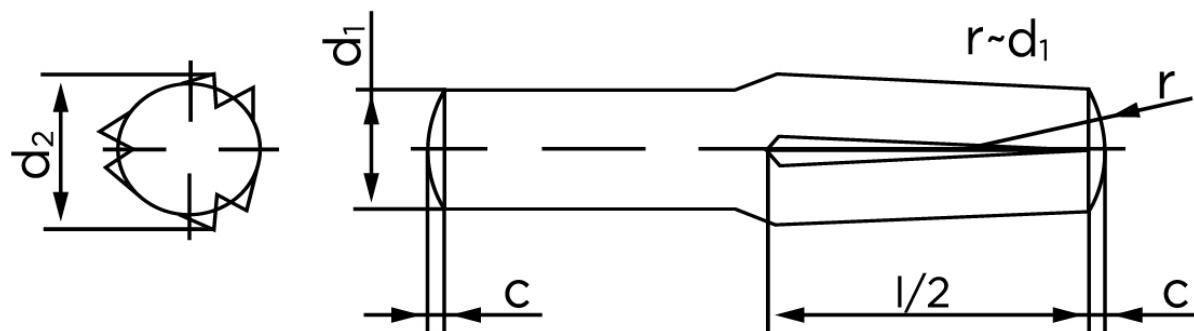

Kærvstifte Med Halv Længde Og Omvendt Kærv DIN 1474 Ubehandlet Stål (Ø10x45) (25 Stk)

SKU: 014740000100045

GTIN:

Norm	DIN 1474
Dimensions	10
$d_2$¹	10.20 - 10.45
c	1,2
forskydningsstyrke	70,4
forskydningsstyrke² DIN	63,2
Bemærkning	¹ Ø afhænger af længden ² minimum forskydningsstyrke, dobbel kN

Bemærk disse data er vejlede, og informationerne skal anses som vejledende, Bolte.dk stiller ingen garanti eller kan stilles til ansvar for overstående datatabel. Er du i tvivl så kontakt os på 75154999.

Vil du vide mere om dette produkt
Forespørg pris her