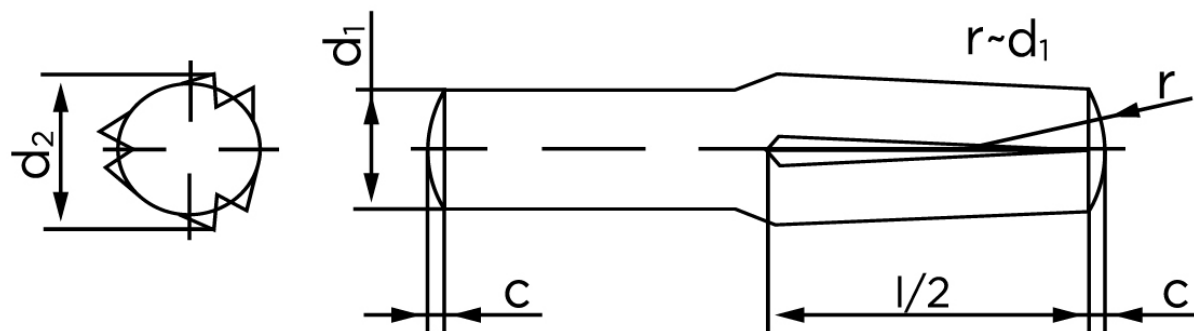

Kærvstifte Med Halv Længde Og Omvendt Kærv DIN 1474 Ubehandlet Stål (Ø10x60) (25 Stk)

SKU: 014740000100060

GTIN:

Norm	DIN 1474
Dimensions	10
$d_2$¹	10.20 - 10.45
c	1,2
forskydningsstyrke	70,4
forskydningsstyrke² DIN	63,2
Bemærkning	¹ Ø afhænger af længden ² minimum forskydningsstyrke, dobbel kN

Bemærk disse data er vejlede, og informationerne skal anses som vejledende, Bolte.dk stiller ingen garanti eller kan stilles til ansvar for overstående datatabel. Er du i tvivl så kontakt os på 75154999.

Vil du vide mere om dette produkt

Forespørg pris her