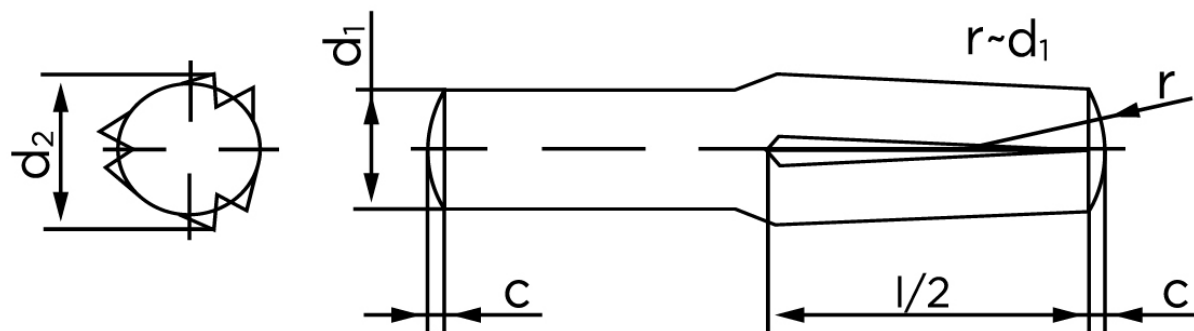

Kærvstifte Med Halv Længde Og Omvendt Kærv DIN 1474 Ubehandlet Stål (Ø12x40) (25 Stk)

SKU: 014740000120040

GTIN:

Norm	DIN 1474
Dimensions	12
$d_2$¹	12.25 - 12.50
c	1,6
forskydningsstyrke	101,8
forskydningsstyrke² DIN	91
Bemærkning	¹ Ø afhænger af længden ² minimum forskydningsstyrke, dobbel kN

Bemærk disse data er vejledende, og informationerne skal anses som vejledende, Bolte.dk stiller ingen garanti eller kan stilles til ansvar for overstående datatabel. Er du i tvivl så kontakt os på 75154999.

Vil du vide mere om dette produkt

Forespørg pris her