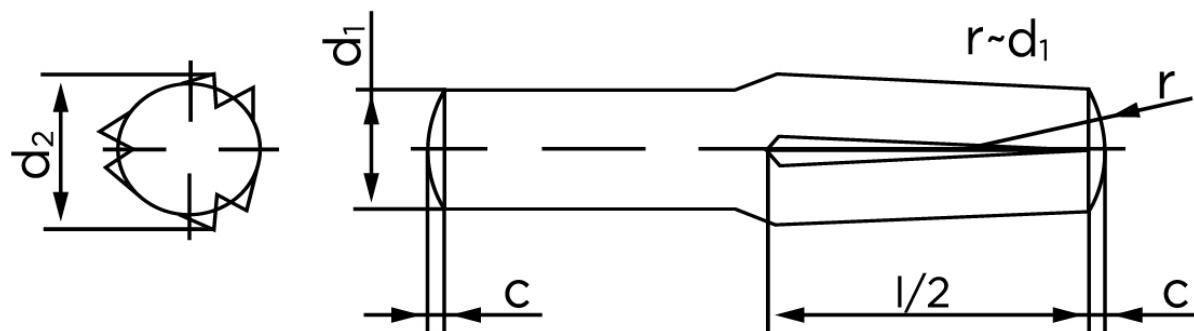

Kærvstifte Med Halv Længde Og Omvendt Kærv DIN 1474 Ubehandlet Stål (Ø12x50) (25 Stk)

SKU: 014740000120050

GTIN:

Norm	DIN 1474
Dimensions	12
$d_2$¹	12.25 - 12.50
c	1,6
forskydningsstyrke	101,8
forskydningsstyrke² DIN	91
Bemærkning	¹ Ø afhænger af længden ² minimum forskydningsstyrke, dobbel kN

Bemærk disse data er vejledende, og informationerne skal anses som vejledende, Bolte.dk stiller ingen garanti eller kan stilles til ansvar for overstående datatabel. Er du i tvivl så kontakt os på 75154999.

Vil du vide mere om dette produkt

Forespørg pris her