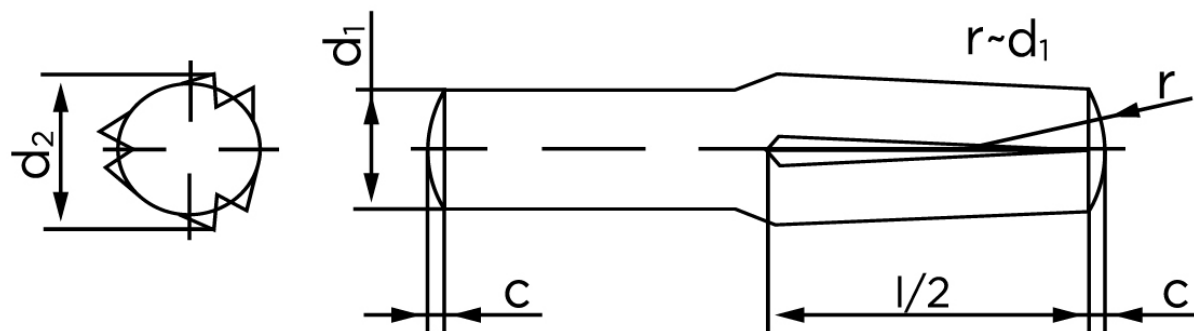

Kærvstifte Med Halv Længde Og Omvendt Kærv DIN 1474 Ubehandlet Stål (Ø12x55) (25 Stk)

SKU: 014740000120055

GTIN:

Norm	DIN 1474
Dimensions	12
$d_2$¹	12.25 - 12.50
c	1,6
forskydningsstyrke	101,8
forskydningsstyrke² DIN	91
Bemærkning	¹ Ø afhænger af længden ² minimum forskydningsstyrke, dobbel kN

Bemærk disse data er vejlede, og informationerne skal anses som vejledende, Bolte.dk stiller ingen garanti eller kan stilles til ansvar for overstående datatabel. Er du i tvivl så kontakt os på 75154999.

Vil du vide mere om dette produkt

Forespørg pris her