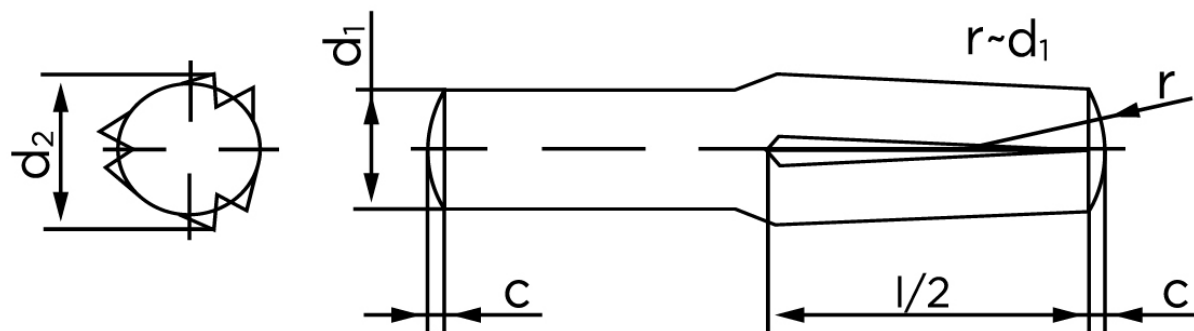

Kærvstifte Med Halv Længde Og Omvendt Kærv DIN 1474 Ubehandlet Stål (Ø1,5x6) (250 Stk)

SKU: 014740000015006

GTIN:

Norm	DIN 1474
Dimensions	1,5
$d_2$¹	1.60 - 1.63
c	0,2
forskydningsstyrke	1,6
forskydningsstyrke² DIN	1,6
Bemærkning	¹ Ø afhænger af længden ² minimum forskydningsstyrke, dobbel kN

Bemærk disse data er vejlede, og informationerne skal anses som vejledende, Bolte.dk stiller ingen garanti eller kan stilles til ansvar for overstående datatabel. Er du i tvivl så kontakt os på 75154999.

Vil du vide mere om dette produkt
Forespørg pris her