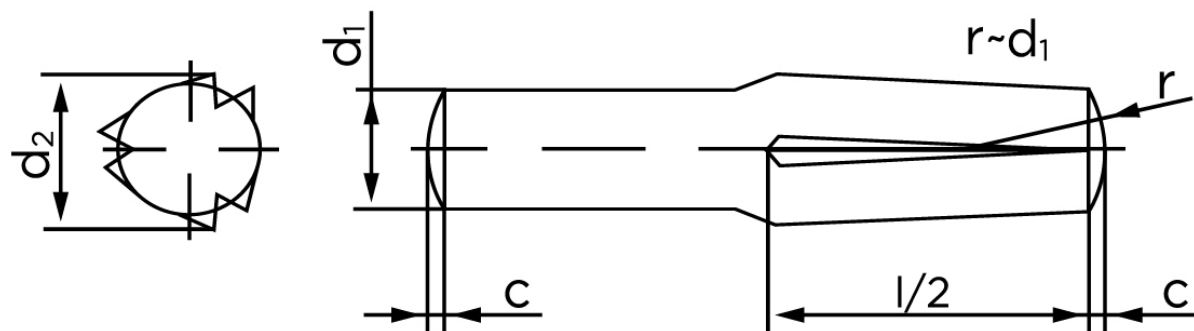

Kærvstifte Med Halv Længde Og Omvendt Kærv DIN 1474 Ubehandlet Stål (Ø2,5x10) (250 Stk)

SKU: 014740000025010

GTIN:

Norm	DIN 1474
Dimensions	2,5
$d_2$¹	2.60 - 2.70
c	0,3
forskydningsstyrke	4,4
forskydningsstyrke² DIN	4,25
Bemærkning	¹ Ø afhænger af længden ² minimum forskydningsstyrke, dobbel kN

Bemærk disse data er vejlede, og informationerne skal anses som vejledende, Bolte.dk stiller ingen garanti eller kan stilles til ansvar for overstående datatabel. Er du i tvivl så kontakt os på 75154999.

Vil du vide mere om dette produkt

Forespørg pris her