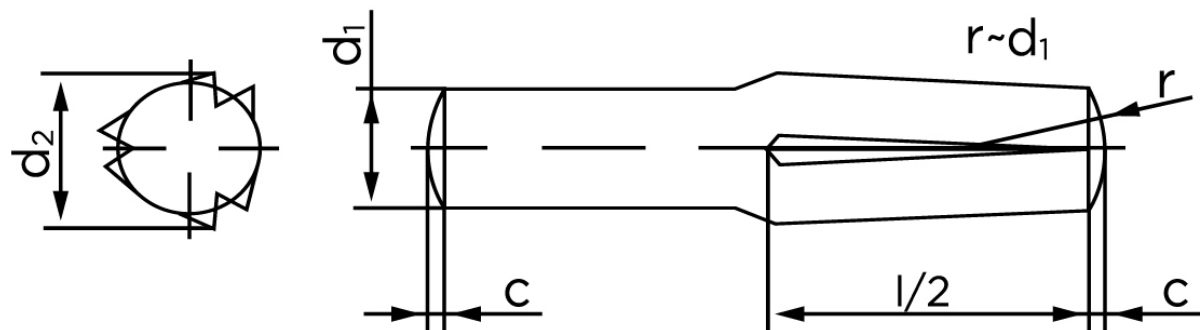

Kærvstifte Med Halv Længde Og Omvendt Kærv DIN 1474 Ubehandlet Stål (Ø2,5x12) (250 Stk)

SKU: 014740000025012

GTIN:

Norm	DIN 1474
Dimensions	2,5
$d_2$¹	2.60 - 2.70
c	0,3
forskydningsstyrke	4,4
forskydningsstyrke² DIN	4,25
Bemærkning	¹ Ø afhænger af længden ² minimum forskydningsstyrke, dobbel kN

Bemærk disse data er vejlede, og informationerne skal anses som vejledende, Bolte.dk stiller ingen garanti eller kan stilles til ansvar for overstående datatabel. Er du i tvivl så kontakt os på 75154999.

Vil du vide mere om dette produkt

Forespørg pris her