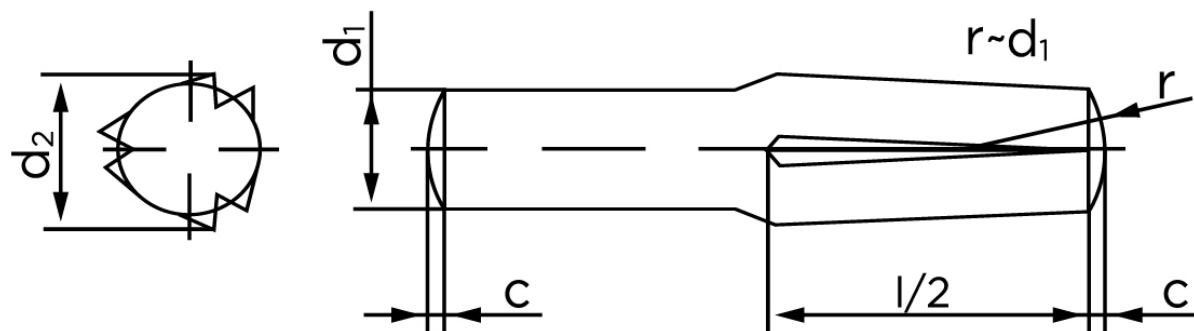

Kærvstifte Med Halv Længde Og Omvendt Kærv DIN 1474 Ubehandlet Stål (Ø2,5x16) (250 Stk)

SKU: 014740000025016

GTIN:

Norm	DIN 1474
Dimensions	2,5
$d_2$¹	2.60 - 2.70
c	0,3
forskydningsstyrke	4,4
forskydningsstyrke² DIN	4,25
Bemærkning	¹ Ø afhænger af længden ² minimum forskydningsstyrke, dobbel kN

Bemærk disse data er vejledende, og informationerne skal anses som vejledende, Bolte.dk stiller ingen garanti eller kan stilles til ansvar for overstående datatabel. Er du i tvivl så kontakt os på 75154999.

Vil du vide mere om dette produkt

Forespørg pris her