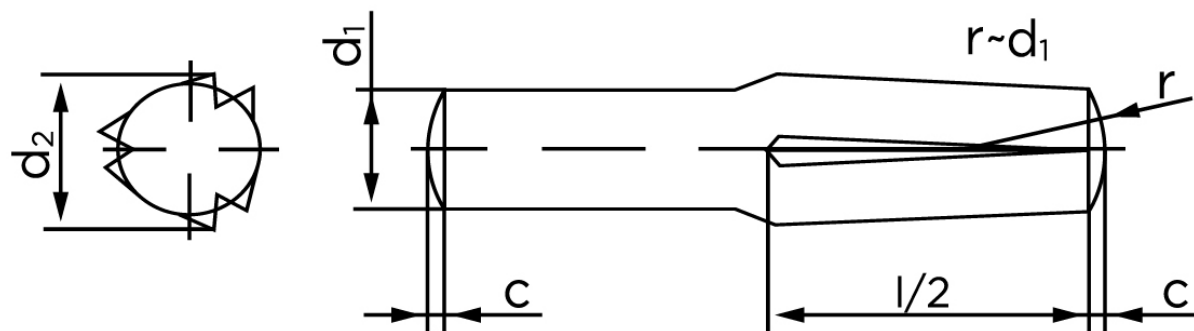

Kærvstifte Med Halv Længde Og Omvendt Kærv DIN 1474 Ubehandlet Stål (Ø2x12) (250 Stk)

SKU: 014740000020012

GTIN:

Norm	DIN 1474
Dimensions	2
$d_2$¹	2.10 - 2.15
c	0,25
forskydningsstyrke	2,84
forskydningsstyrke² DIN	2,85
Bemærkning	¹ Ø afhænger af længden ² minimum forskydningsstyrke, dobbel kN

Bemærk disse data er vejlede, og informationerne skal anses som vejledende, Bolte.dk stiller ingen garanti eller kan stilles til ansvar for overstående datatabel. Er du i tvivl så kontakt os på 75154999.

Vil du vide mere om dette produkt

Forespørg pris her