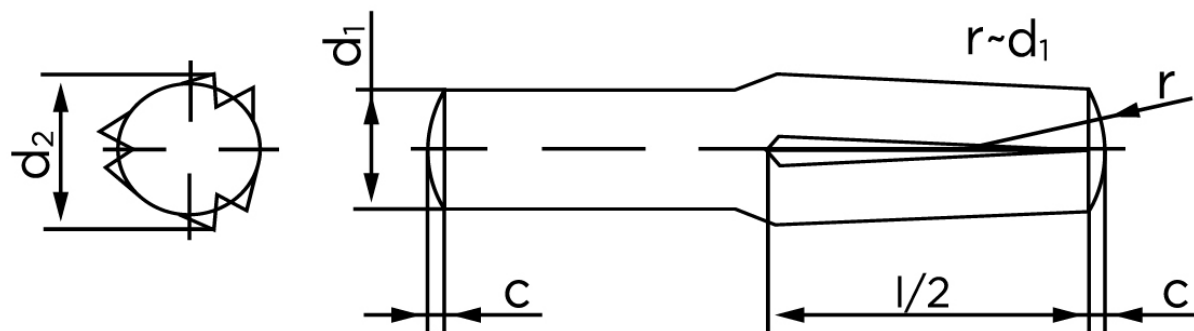

Kærvstifte Med Halv Længde Og Omvendt Kærv DIN 1474 Ubehandlet Stål (Ø2x16) (250 Stk)

SKU: 014740000020016

GTIN:

Norm	DIN 1474
Dimensions	2
$d_2$¹	2.10 - 2.15
c	0,25
forskydningsstyrke	2,84
forskydningsstyrke² DIN	2,85
Bemærkning	¹ Ø afhænger af længden ² minimum forskydningsstyrke, dobbel kN

Bemærk disse data er vejlede, og informationerne skal anses som vejledende, Bolte.dk stiller ingen garanti eller kan stilles til ansvar for overstående datatabel. Er du i tvivl så kontakt os på 75154999.

Vil du vide mere om dette produkt

Forespørg pris her