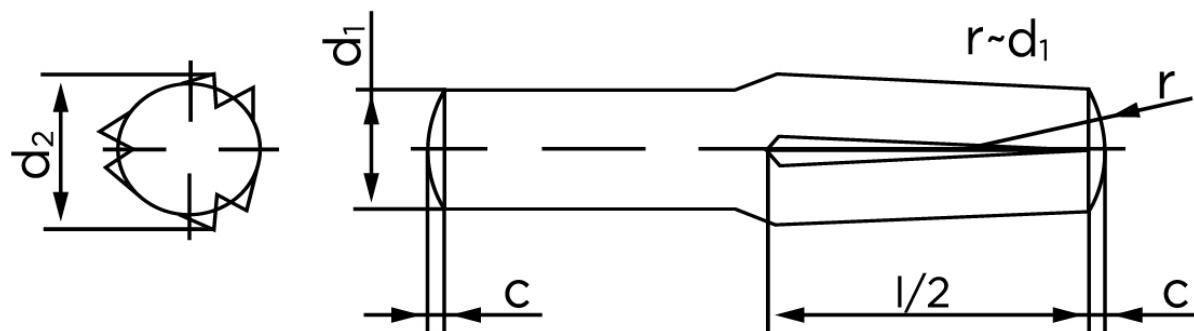

Kærvstifte Med Halv Længde Og Omvendt Kærv DIN 1474 Ubehandlet Stål (Ø2x20) (250 Stk)

SKU: 014740000020020

GTIN:

Norm	DIN 1474
Dimensions	2
$d_2$¹	2.10 - 2.15
c	0,25
forskydningsstyrke	2,84
forskydningsstyrke² DIN	2,85
Bemærkning	¹ Ø afhænger af længden ² minimum forskydningsstyrke, dobbel kN

Bemærk disse data er vejlede, og informationerne skal anses som vejledende, Bolte.dk stiller ingen garanti eller kan stilles til ansvar for overstående datatabel. Er du i tvivl så kontakt os på 75154999.

Vil du vide mere om dette produkt
Forespørg pris her