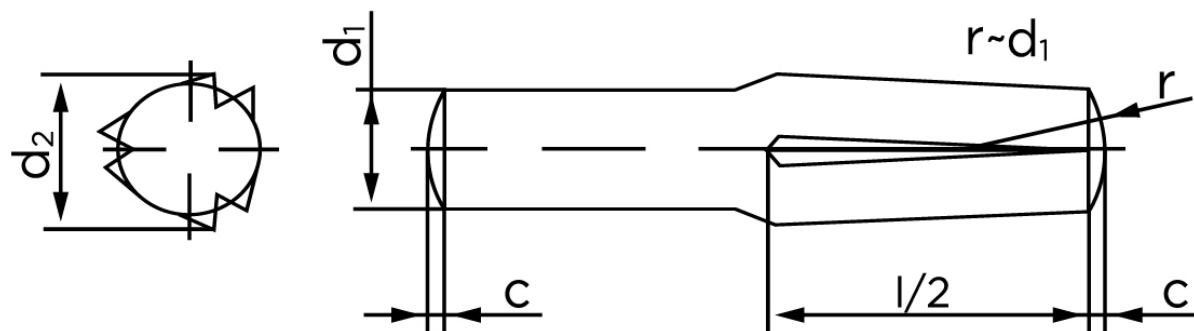

Kærvstifte Med Halv Længde Og Omvendt Kærv DIN 1474 Ubehandlet Stål (Ø2x6) (250 Stk)

SKU: 014740000020006

GTIN:

Norm	DIN 1474
Dimensions	2
$d_2$¹	2.10 - 2.15
c	0,25
forskydningsstyrke	2,84
forskydningsstyrke² DIN	2,85
Bemærkning	¹ Ø afhænger af længden ² minimum forskydningsstyrke, dobbel kN

Bemærk disse data er vejlede, og informationerne skal anses som vejledende, Bolte.dk stiller ingen garanti eller kan stilles til ansvar for overstående datatabel. Er du i tvivl så kontakt os på 75154999.

Vil du vide mere om dette produkt

Forespørg pris her