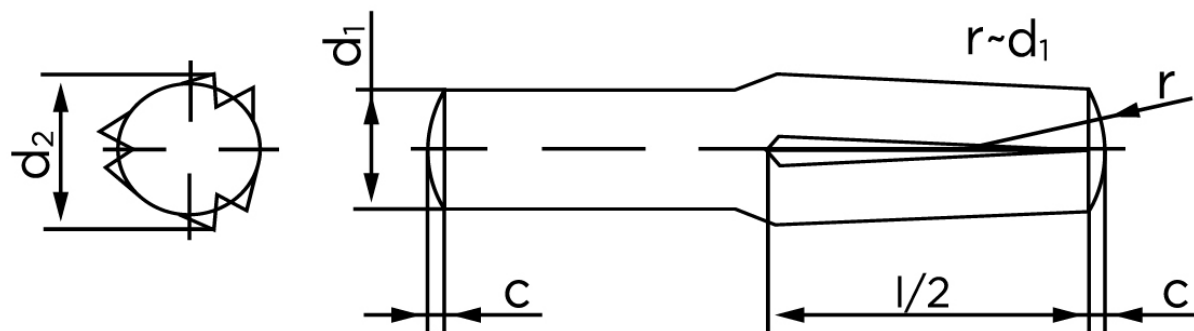

Kærvstifte Med Halv Længde Og Omvendt Kærv DIN 1474 Ubehandlet Stål (Ø2x8) (250 Stk)

SKU: 014740000020008

GTIN:

Norm	DIN 1474
Dimensions	2
$d_2$¹	2.10 - 2.15
c	0,25
forskydningsstyrke	2,84
forskydningsstyrke² DIN	2,85
Bemærkning	¹ Ø afhænger af længden ² minimum forskydningsstyrke, dobbel kN

Bemærk disse data er vejlede, og informationerne skal anses som vejledende, Bolte.dk stiller ingen garanti eller kan stilles til ansvar for overstående datatabel. Er du i tvivl så kontakt os på 75154999.

Vil du vide mere om dette produkt

Forespørg pris her