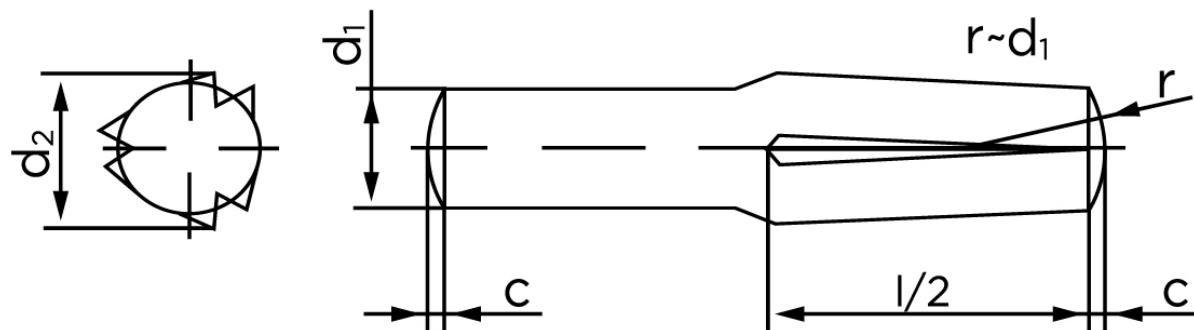

Kærvstifte Med Halv Længde Og Omvendt Kærv DIN 1474 Ubehandlet Stål (Ø3x10) (250 Stk)

SKU: 014740000030010

GTIN:

Norm	DIN 1474
Dimensions	3
$d_2$¹	3.20 - 3.30
c	0,4
forskydningsstyrke	6,4
forskydningsstyrke² DIN	6,15
Bemærkning	¹ Ø afhænger af længden ² minimum forskydningsstyrke, dobbel kN

Bemærk disse data er vejlede, og informationerne skal anses som vejledende, Bolte.dk stiller ingen garanti eller kan stilles til ansvar for overstående datatabel. Er du i tvivl så kontakt os på 75154999.

Vil du vide mere om dette produkt

Forespørg pris her