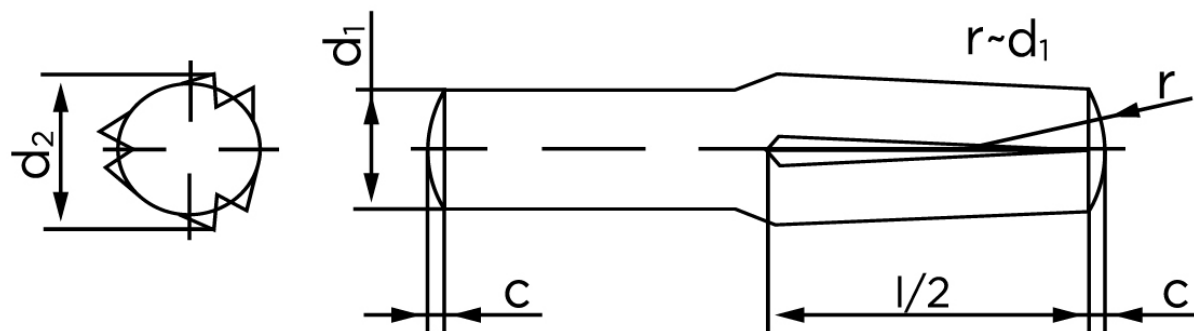

Kærvstifte Med Halv Længde Og Omvendt Kærv DIN 1474 Ubehandlet Stål (Ø3x16) (250 Stk)

SKU: 014740000030016

GTIN:

Norm	DIN 1474
Dimensions	3
$d_2$¹	3.20 - 3.30
c	0,4
forskydningsstyrke	6,4
forskydningsstyrke² DIN	6,15
Bemærkning	¹ Ø afhænger af længden ² minimum forskydningsstyrke, dobbel kN

Bemærk disse data er vejledende, og informationerne skal anses som vejledende, Bolte.dk stiller ingen garanti eller kan stilles til ansvar for overstående datatabel. Er du i tvivl så kontakt os på 75154999.

Vil du vide mere om dette produkt
Forespørg pris her