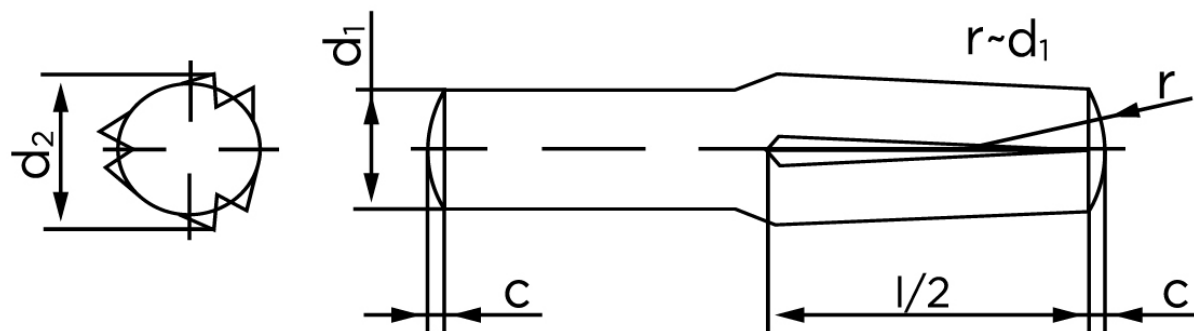

Kærvstifte Med Halv Længde Og Omvendt Kærv DIN 1474 Ubehandlet Stål (Ø3x20) (250 Stk)

SKU: 014740000030020

GTIN:

Norm	DIN 1474
Dimensions	3
$d_2$¹	3.20 - 3.30
c	0,4
forskydningsstyrke	6,4
forskydningsstyrke² DIN	6,15
Bemærkning	¹ Ø afhænger af længden ² minimum forskydningsstyrke, dobbel kN

Bemærk disse data er vejlede, og informationerne skal anses som vejledende, Bolte.dk stiller ingen garanti eller kan stilles til ansvar for overstående datatabel. Er du i tvivl så kontakt os på 75154999.

Vil du vide mere om dette produkt
Forespørg pris her