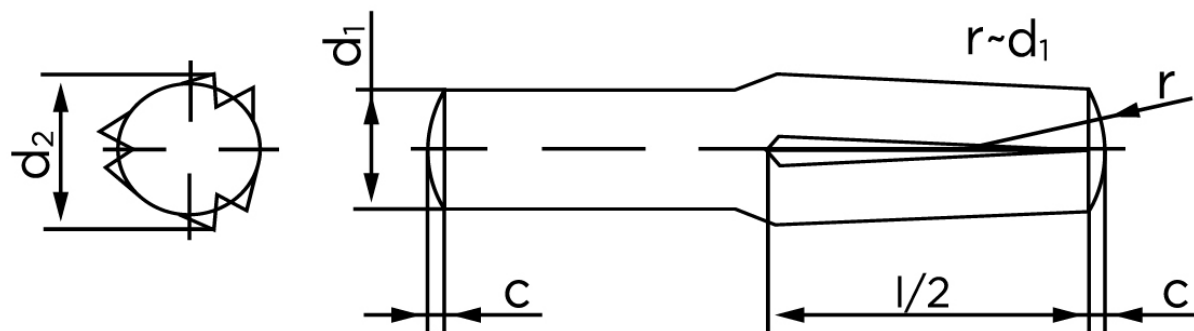

Kærvstifte Med Halv Længde Og Omvendt Kærv DIN 1474 Ubehandlet Stål (Ø3x8) (250 Stk)

SKU: 014740000030008

GTIN:

Norm	DIN 1474
Dimensions	3
$d_2$¹	3.20 - 3.30
c	0,4
forskydningsstyrke	6,4
forskydningsstyrke² DIN	6,15
Bemærkning	¹ Ø afhænger af længden ² minimum forskydningsstyrke, dobbel kN

Bemærk disse data er vejlede, og informationerne skal anses som vejledende, Bolte.dk stiller ingen garanti eller kan stilles til ansvar for overstående datatabel. Er du i tvivl så kontakt os på 75154999.

Vil du vide mere om dette produkt

Forespørg pris her