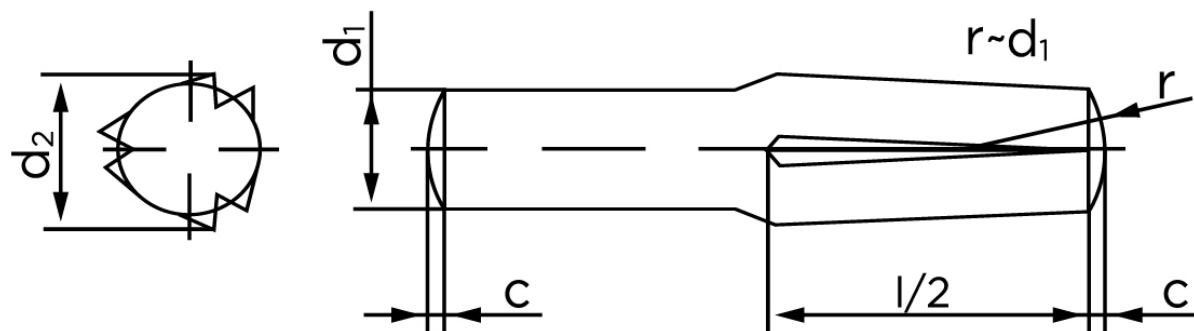

Kærvstifte Med Halv Længde Og Omvendt Kærv DIN 1474 Ubehandlet Stål (Ø4x10) (100 Stk)

SKU: 014740000040010

GTIN:

Norm	DIN 1474
Dimensions	4
$d_2$¹	4.15 - 4.30
c	0,5
forskydningsstyrke	11,3
forskydningsstyrke² DIN	10,6
Bemærkning	¹ Ø afhænger af længden ² minimum forskydningsstyrke, dobbel kN

Bemærk disse data er vejlede, og informationerne skal anses som vejledende, Bolte.dk stiller ingen garanti eller kan stilles til ansvar for overstående datatabel. Er du i tvivl så kontakt os på 75154999.

Vil du vide mere om dette produkt
Forespørg pris her