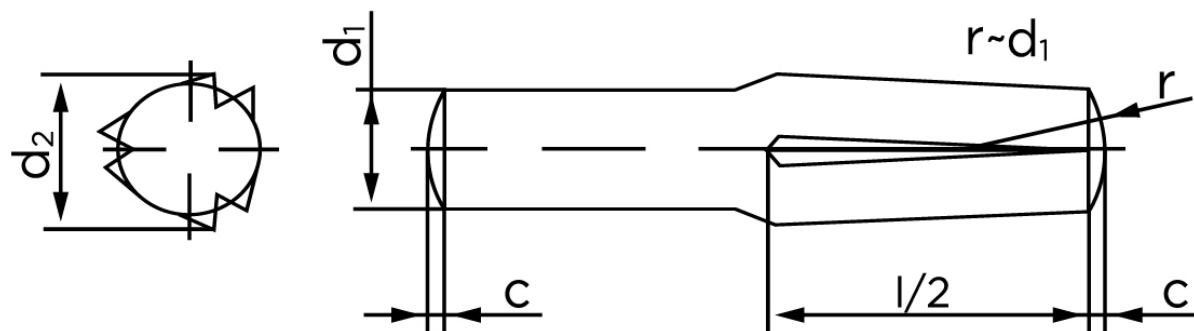

Kærvstifte Med Halv Længde Og Omvendt Kærv DIN 1474 Ubehandlet Stål (Ø4x16) (100 Stk)

SKU: 01474000040016

GTIN:

Norm	DIN 1474
Dimensions	4
$d_2$¹	4.15 - 4.30
c	0,5
forskydningsstyrke	11,3
forskydningsstyrke² DIN	10,6
Bemærkning	¹ Ø afhænger af længden ² minimum forskydningsstyrke, dobbel kN

Bemærk disse data er vejledende, og informationerne skal anses som vejledende, Bolte.dk stiller ingen garanti eller kan stilles til ansvar for overstående datatabel. Er du i tvivl så kontakt os på 75154999.

Vil du vide mere om dette produkt

Forespørg pris her