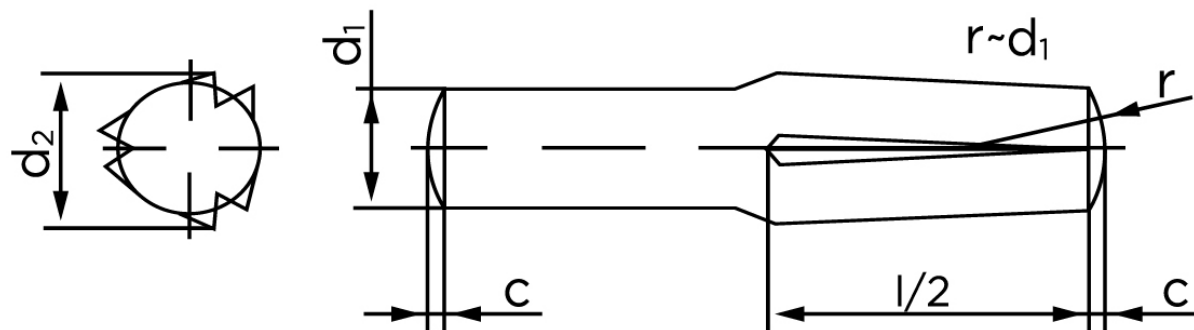

Kærvstifte Med Halv Længde Og Omvendt Kærv DIN 1474 Ubehandlet Stål (Ø4x18) (100 Stk)

SKU: 014740000040018

GTIN:

Norm	DIN 1474
Dimensions	4
$d_2$¹	4.15 - 4.30
c	0,5
forskydningsstyrke	11,3
forskydningsstyrke² DIN	10,6
Bemærkning	¹ Ø afhænger af længden ² minimum forskydningsstyrke, dobbel kN

Bemærk disse data er vejlede, og informationerne skal anses som vejledende, Bolte.dk stiller ingen garanti eller kan stilles til ansvar for overstående datatabel. Er du i tvivl så kontakt os på 75154999.

Vil du vide mere om dette produkt

Forespørg pris her