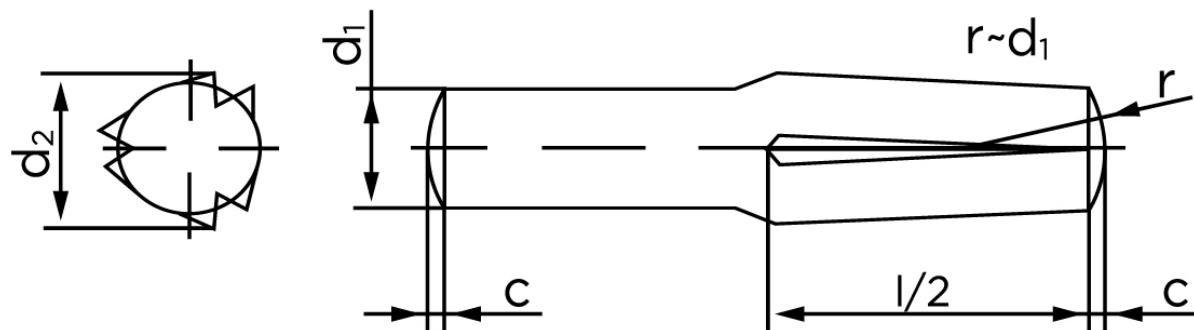

Kærvstifte Med Halv Længde Og Omvendt Kærv DIN 1474 Ubehandlet Stål (Ø4x20) (100 Stk)

SKU: 014740000040020

GTIN:

Norm	DIN 1474
Dimensions	4
$d_2$¹	4.15 - 4.30
c	0,5
forskydningsstyrke	11,3
forskydningsstyrke² DIN	10,6
Bemærkning	¹ Ø afhænger af længden ² minimum forskydningsstyrke, dobbel kN

Bemærk disse data er vejlede, og informationerne skal anses som vejledende, Bolte.dk stiller ingen garanti eller kan stilles til ansvar for overstående datatabel. Er du i tvivl så kontakt os på 75154999.

Vil du vide mere om dette produkt

Forespørg pris her