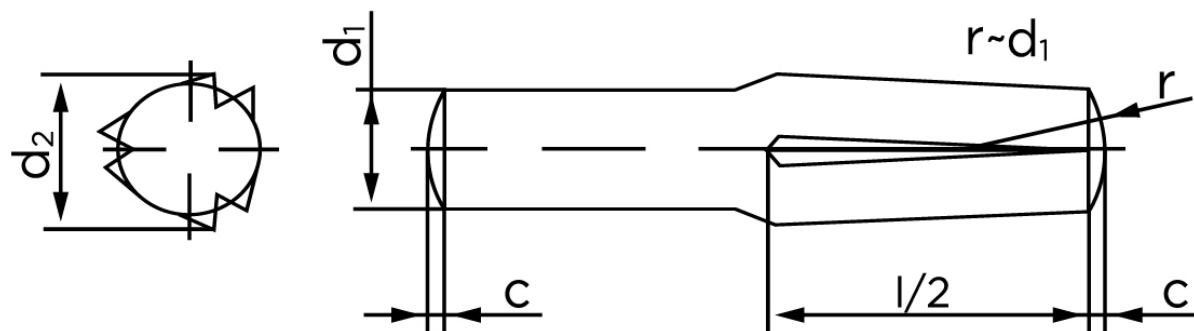

Kærvstifte Med Halv Længde Og Omvendt Kærv DIN 1474 Ubehandlet Stål (Ø4x30) (100 Stk)

SKU: 014740000040030

GTIN:

Norm	DIN 1474
Dimensions	4
$d_2$¹	4.15 - 4.30
c	0,5
forskydningsstyrke	11,3
forskydningsstyrke² DIN	10,6
Bemærkning	¹ Ø afhænger af længden ² minimum forskydningsstyrke, dobbel kN

Bemærk disse data er vejlede, og informationerne skal anses som vejledende, Bolte.dk stiller ingen garanti eller kan stilles til ansvar for overstående datatabel. Er du i tvivl så kontakt os på 75154999.

Vil du vide mere om dette produkt
Forespørg pris her