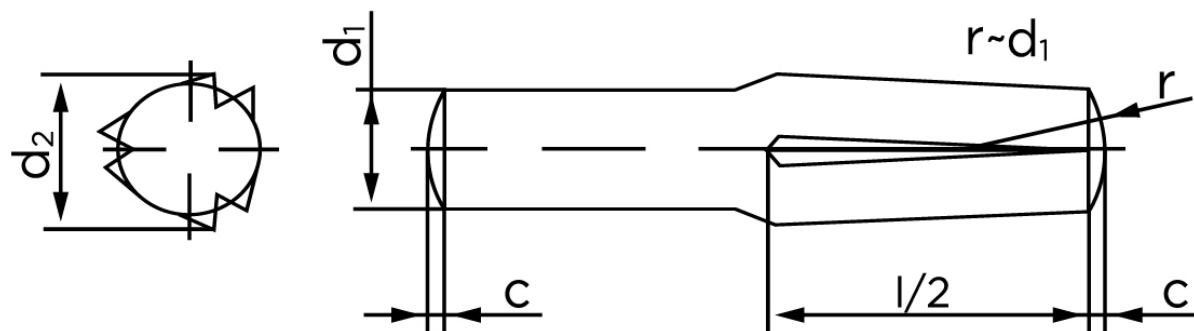

Kærvstifte Med Halv Længde Og Omvendt Kærv DIN 1474 Ubehandlet Stål (Ø4x40) (100 Stk)

SKU: 014740000040040

GTIN:

Norm	DIN 1474
Dimensions	4
$d_2$¹	4.15 - 4.30
c	0,5
forskydningsstyrke	11,3
forskydningsstyrke² DIN	10,6
Bemærkning	¹ Ø afhænger af længden ² minimum forskydningsstyrke, dobbel kN

Bemærk disse data er vejlede, og informationerne skal anses som vejledende, Bolte.dk stiller ingen garanti eller kan stilles til ansvar for overstående datatabel. Er du i tvivl så kontakt os på 75154999.

Vil du vide mere om dette produkt
Forespørg pris her