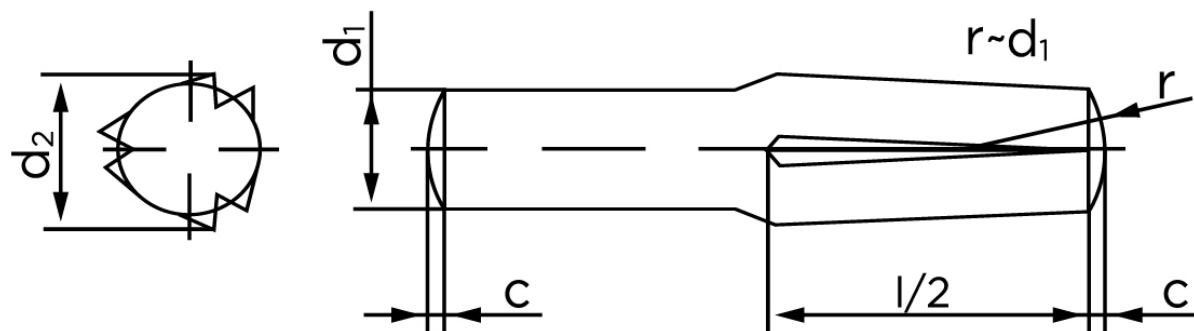

Kærvstifte Med Halv Længde Og Omvendt Kærv DIN 1474 Ubehandlet Stål (Ø4x8) (100 Stk)

SKU: 014740000040008

GTIN:

Norm	DIN 1474
Dimensions	4
$d_2$¹	4.15 - 4.30
c	0,5
forskydningsstyrke	11,3
forskydningsstyrke² DIN	10,6
Bemærkning	¹ Ø afhænger af længden ² minimum forskydningsstyrke, dobbel kN

Bemærk disse data er vejlede, og informationerne skal anses som vejledende, Bolte.dk stiller ingen garanti eller kan stilles til ansvar for overstående datatabel. Er du i tvivl så kontakt os på 75154999.

Vil du vide mere om dette produkt

Forespørg pris her