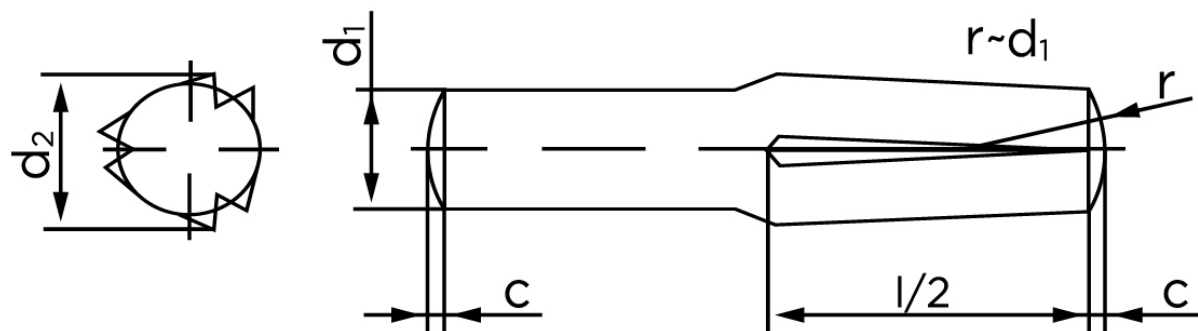

Kærvstifte Med Halv Længde Og Omvendt Kærv DIN 1474 Ubehandlet Stål (Ø5x10) (100 Stk)

SKU: 014740000050010

GTIN:

Norm	DIN 1474
Dimensions	5
$d_2$¹	5.15 - 5.30
c	0,63
forskydningsstyrke	17,6
forskydningsstyrke² DIN	16,5
Bemærkning	¹ Ø afhænger af længden ² minimum forskydningsstyrke, dobbel kN

Bemærk disse data er vejlede, og informationerne skal anses som vejledende, Bolte.dk stiller ingen garanti eller kan stilles til ansvar for overstående datatabel. Er du i tvivl så kontakt os på 75154999.

Vil du vide mere om dette produkt

Forespørg pris her