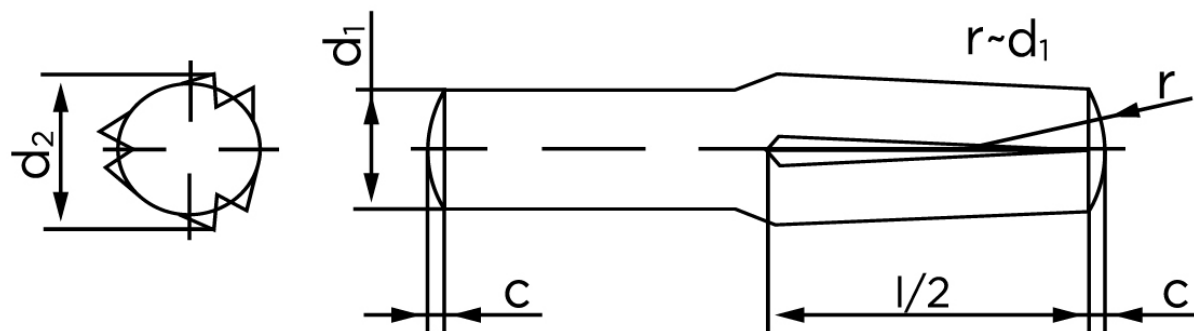

Kærvstifte Med Halv Længde Og Omvendt Kærv DIN 1474 Ubehandlet Stål (Ø5x12) (100 Stk)

SKU: 014740000050012

GTIN:

Norm	DIN 1474
Dimensions	5
$d_2$¹	5.15 - 5.30
c	0,63
forskydningsstyrke	17,6
forskydningsstyrke² DIN	16,5
Bemærkning	¹ Ø afhænger af længden ² minimum forskydningsstyrke, dobbel kN

Bemærk disse data er vejlede, og informationerne skal anses som vejledende, Bolte.dk stiller ingen garanti eller kan stilles til ansvar for overstående datatabel. Er du i tvivl så kontakt os på 75154999.

Vil du vide mere om dette produkt

Forespørg pris her