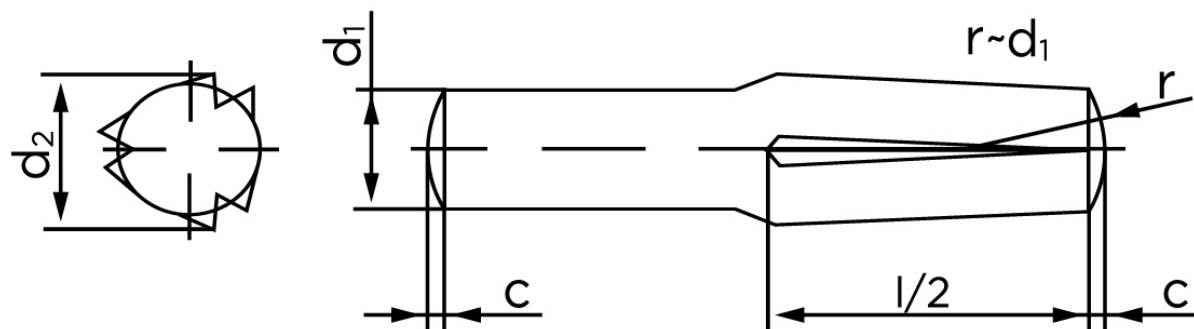

Kærvstifte Med Halv Længde Og Omvendt Kærv DIN 1474 Ubehandlet Stål (Ø5x14) (100 Stk)

SKU: 014740000050014

GTIN:

Norm	DIN 1474
Dimensions	5
$d_2$¹	5.15 - 5.30
c	0,63
forskydningsstyrke	17,6
forskydningsstyrke² DIN	16,5
Bemærkning	¹ Ø afhænger af længden ² minimum forskydningsstyrke, dobbel kN

Bemærk disse data er vejlede, og informationerne skal anses som vejledende, Bolte.dk stiller ingen garanti eller kan stilles til ansvar for overstående datatabel. Er du i tvivl så kontakt os på 75154999.

Vil du vide mere om dette produkt
Forespørg pris her