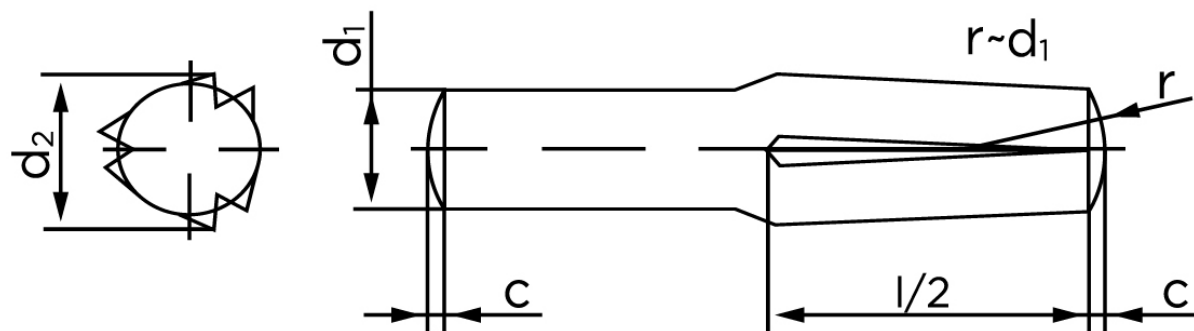

Kærvstifte Med Halv Længde Og Omvendt Kærv DIN 1474 Ubehandlet Stål (Ø5x16) (100 Stk)

SKU: 01474000050016

GTIN:

Norm	DIN 1474
Dimensions	5
$d_2$¹	5.15 - 5.30
c	0,63
forskydningsstyrke	17,6
forskydningsstyrke² DIN	16,5
Bemærkning	¹ Ø afhænger af længden ² minimum forskydningsstyrke, dobbel kN

Bemærk disse data er vejlede, og informationerne skal anses som vejledende, Bolte.dk stiller ingen garanti eller kan stilles til ansvar for overstående datatabel. Er du i tvivl så kontakt os på 75154999.

Vil du vide mere om dette produkt
Forespørg pris her