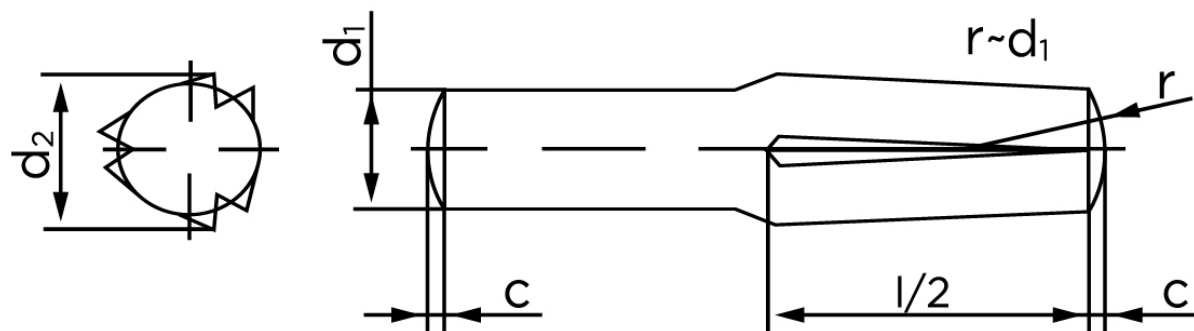

Kærvstifte Med Halv Længde Og Omvendt Kærv DIN 1474 Ubehandlet Stål (Ø5x20) (100 Stk)

SKU: 014740000050020

GTIN:

Norm	DIN 1474
Dimensions	5
$d_2$¹	5.15 - 5.30
c	0,63
forskydningsstyrke	17,6
forskydningsstyrke² DIN	16,5
Bemærkning	¹ Ø afhænger af længden ² minimum forskydningsstyrke, dobbel kN

Bemærk disse data er vejlede, og informationerne skal anses som vejledende, Bolte.dk stiller ingen garanti eller kan stilles til ansvar for overstående datatabel. Er du i tvivl så kontakt os på 75154999.

Vil du vide mere om dette produkt
Forespørg pris her