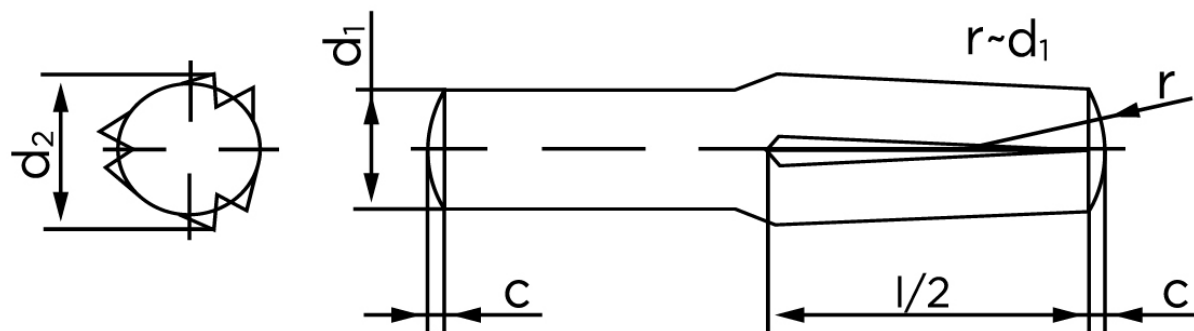

Kærvstifte Med Halv Længde Og Omvendt Kærv DIN 1474 Ubehandlet Stål (Ø5x24) (100 Stk)

SKU: 014740000050024

GTIN:

Norm	DIN 1474
Dimensions	5
$d_2$¹	5.15 - 5.30
c	0,63
forskydningsstyrke	17,6
forskydningsstyrke² DIN	16,5
Bemærkning	¹ Ø afhænger af længden ² minimum forskydningsstyrke, dobbel kN

Bemærk disse data er vejlede, og informationerne skal anses som vejledende, Bolte.dk stiller ingen garanti eller kan stilles til ansvar for overstående datatabel. Er du i tvivl så kontakt os på 75154999.

Vil du vide mere om dette produkt

Forespørg pris her