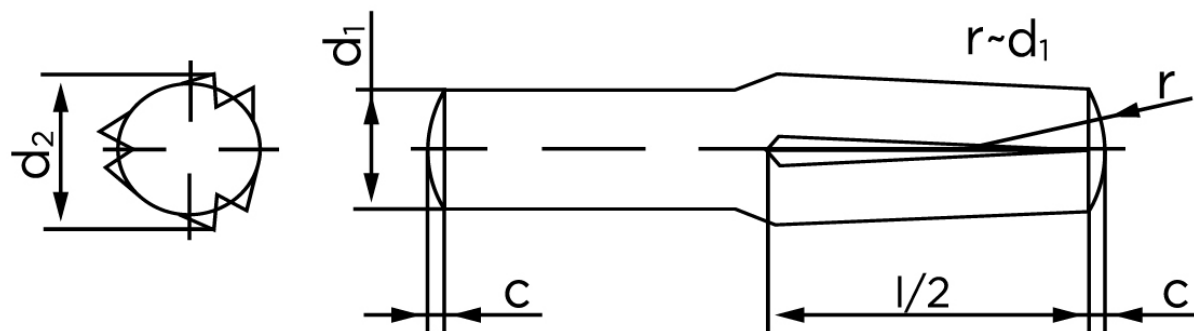

Kærvstifte Med Halv Længde Og Omvendt Kærv DIN 1474 Ubehandlet Stål (Ø5x40) (100 Stk)

SKU: 014740000050040

GTIN:

Norm	DIN 1474
Dimensions	5
$d_2$¹	5.15 - 5.30
c	0,63
forskydningsstyrke	17,6
forskydningsstyrke² DIN	16,5
Bemærkning	¹ Ø afhænger af længden ² minimum forskydningsstyrke, dobbel kN

Bemærk disse data er vejlede, og informationerne skal anses som vejledende, Bolte.dk stiller ingen garanti eller kan stilles til ansvar for overstående datatabel. Er du i tvivl så kontakt os på 75154999.

Vil du vide mere om dette produkt
Forespørg pris her