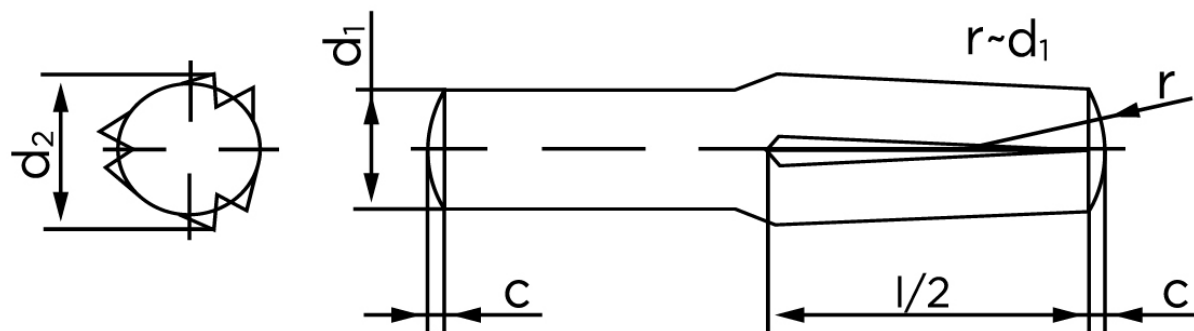

Kærvstifte Med Halv Længde Og Omvendt Kærv DIN 1474 Ubehandlet Stål (Ø6x12) (100 Stk)

SKU: 01474000060012

GTIN:

Norm	DIN 1474
Dimensions	6
$d_2$¹	6.15 - 6.35
c	0,85
forskydningsstyrke	25,4
forskydningsstyrke² DIN	22,8
Bemærkning	¹ Ø afhænger af længden ² minimum forskydningsstyrke, dobbel kN

Bemærk disse data er vejlede, og informationerne skal anses som vejledende, Bolte.dk stiller ingen garanti eller kan stilles til ansvar for overstående datatabel. Er du i tvivl så kontakt os på 75154999.

Vil du vide mere om dette produkt

Forespørg pris her