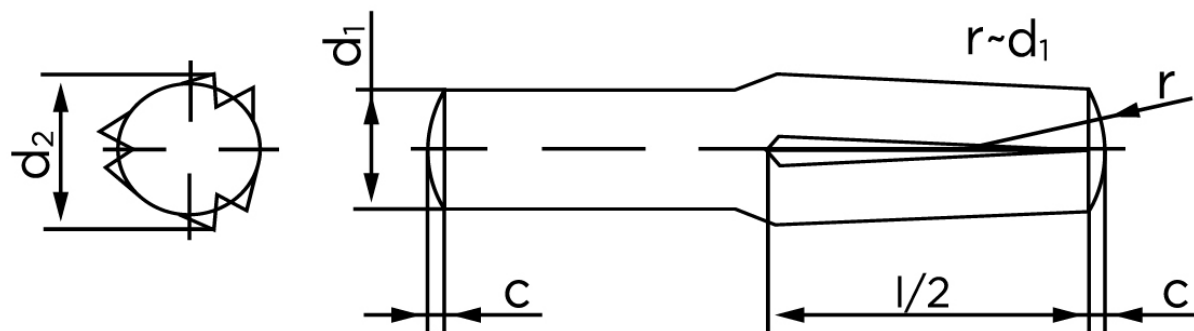

Kærvstifte Med Halv Længde Og Omvendt Kærv DIN 1474 Ubehandlet Stål (Ø6x14) (100 Stk)

SKU: 01474000060014

GTIN:

Norm	DIN 1474
Dimensions	6
$d_2$¹	6.15 - 6.35
c	0,85
forskydningsstyrke	25,4
forskydningsstyrke² DIN	22,8
Bemærkning	¹ Ø afhænger af længden ² minimum forskydningsstyrke, dobbel kN

Bemærk disse data er vejlede, og informationerne skal anses som vejledende, Bolte.dk stiller ingen garanti eller kan stilles til ansvar for overstående datatabel. Er du i tvivl så kontakt os på 75154999.

Vil du vide mere om dette produkt

Forespørg pris her