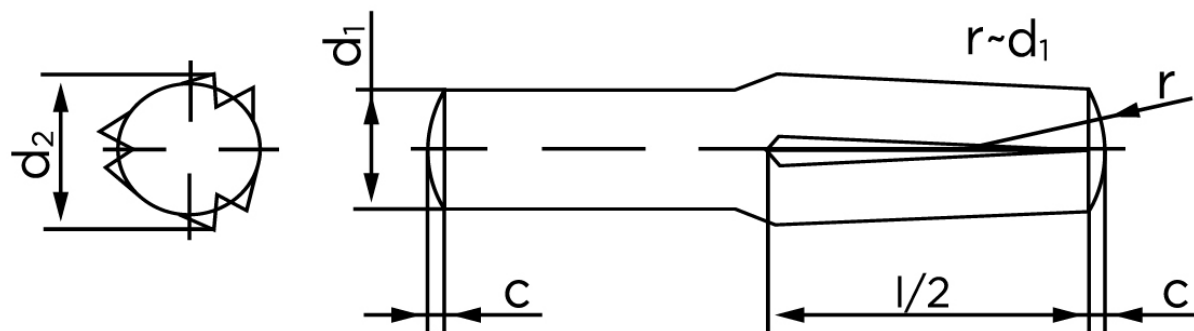

Kærvstifte Med Halv Længde Og Omvendt Kærv DIN 1474 Ubehandlet Stål (Ø6x16) (100 Stk)

SKU: 01474000060016

GTIN:

Norm	DIN 1474
Dimensions	6
$d_2$¹	6.15 - 6.35
c	0,85
forskydningsstyrke	25,4
forskydningsstyrke² DIN	22,8
Bemærkning	¹ Ø afhænger af længden ² minimum forskydningsstyrke, dobbel kN

Bemærk disse data er vejlede, og informationerne skal anses som vejledende, Bolte.dk stiller ingen garanti eller kan stilles til ansvar for overstående datatabel. Er du i tvivl så kontakt os på 75154999.

Vil du vide mere om dette produkt

Forespørg pris her