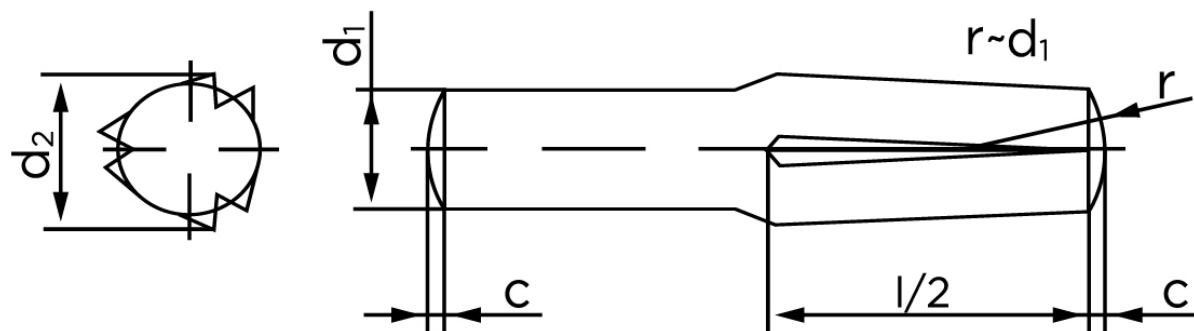

Kærvstifte Med Halv Længde Og Omvendt Kærv DIN 1474 Ubehandlet Stål (Ø6x26) (100 Stk)

SKU: 01474000060026

GTIN:

Norm	DIN 1474
Dimensions	6
$d_2$¹	6.15 - 6.35
c	0,85
forskydningsstyrke	25,4
forskydningsstyrke² DIN	22,8
Bemærkning	¹ Ø afhænger af længden ² minimum forskydningsstyrke, dobbel kN

Bemærk disse data er vejlede, og informationerne skal anses som vejledende, Bolte.dk stiller ingen garanti eller kan stilles til ansvar for overstående datatabel. Er du i tvivl så kontakt os på 75154999.

Vil du vide mere om dette produkt

Forespørg pris her