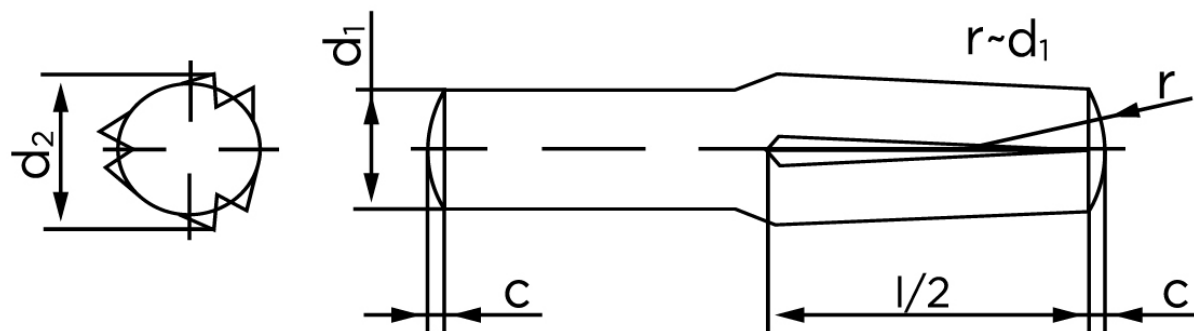

Kærvstifte Med Halv Længde Og Omvendt Kærv DIN 1474 Ubehandlet Stål (Ø6x30) (100 Stk)

SKU: 014740000060030

GTIN:

Norm	DIN 1474
Dimensions	6
$d_2$¹	6.15 - 6.35
c	0,85
forskydningsstyrke	25,4
forskydningsstyrke² DIN	22,8
Bemærkning	¹ Ø afhænger af længden ² minimum forskydningsstyrke, dobbel kN

Bemærk disse data er vejlede, og informationerne skal anses som vejledende, Bolte.dk stiller ingen garanti eller kan stilles til ansvar for overstående datatabel. Er du i tvivl så kontakt os på 75154999.

Vil du vide mere om dette produkt
Forespørg pris her