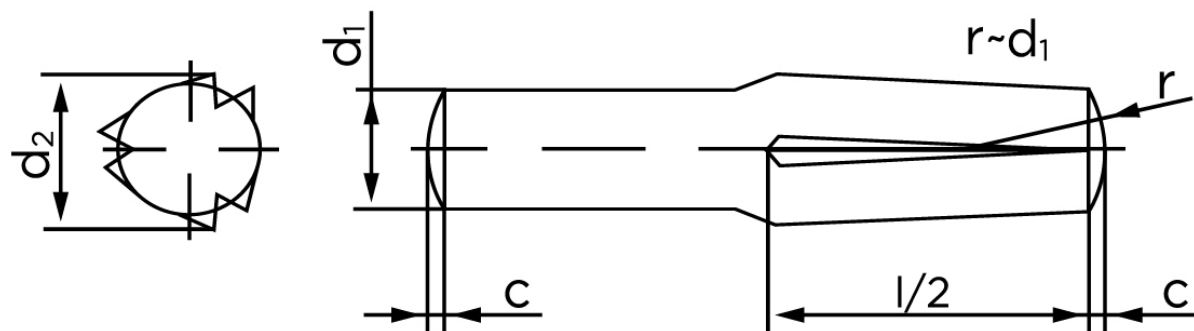

Kærvstifte Med Halv Længde Og Omvendt Kærv DIN 1474 Ubehandlet Stål (Ø6x32) (100 Stk)

SKU: 01474000060032

GTIN:

Norm	DIN 1474
Dimensions	6
$d_2$¹	6.15 - 6.35
c	0,85
forskydningsstyrke	25,4
forskydningsstyrke² DIN	22,8
Bemærkning	¹ Ø afhænger af længden ² minimum forskydningsstyrke, dobbel kN

Bemærk disse data er vejlede, og informationerne skal anses som vejledende, Bolte.dk stiller ingen garanti eller kan stilles til ansvar for overstående datatabel. Er du i tvivl så kontakt os på 75154999.

Vil du vide mere om dette produkt
Forespørg pris her