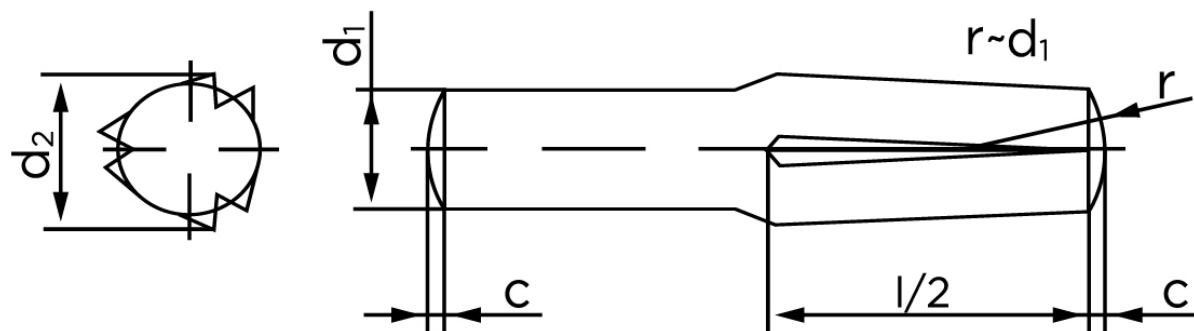

Kærvstifte Med Halv Længde Og Omvendt Kærv DIN 1474 Ubehandlet Stål (Ø6x40) (100 Stk)

SKU: 01474000060040

GTIN:

Norm	DIN 1474
Dimensions	6
$d_2$¹	6.15 - 6.35
c	0,85
forskydningsstyrke	25,4
forskydningsstyrke² DIN	22,8
Bemærkning	¹ Ø afhænger af længden ² minimum forskydningsstyrke, dobbel kN

Bemærk disse data er vejlede, og informationerne skal anses som vejledende, Bolte.dk stiller ingen garanti eller kan stilles til ansvar for overstående datatabel. Er du i tvivl så kontakt os på 75154999.

Vil du vide mere om dette produkt

Forespørg pris her