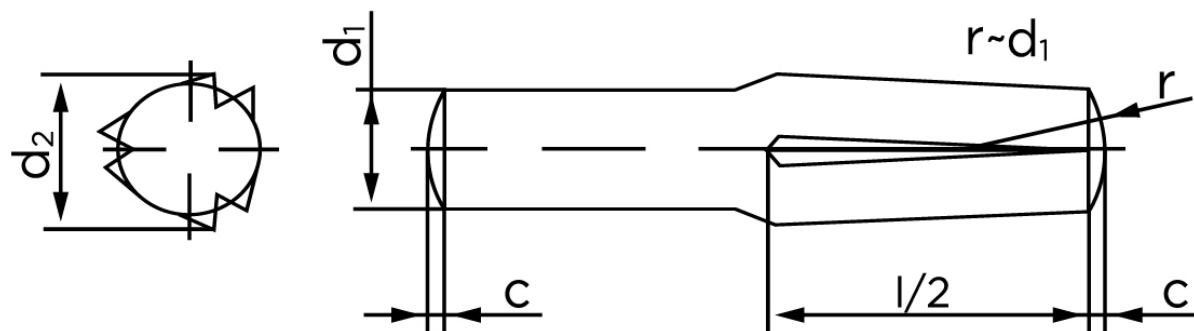

Kærvstifte Med Halv Længde Og Omvendt Kærv DIN 1474 Ubehandlet Stål (Ø6x70) (100 Stk)

SKU: 014740000060070

GTIN:

Norm	DIN 1474
Dimensions	6
$d_2$¹	6.15 - 6.35
c	0,85
forskydningsstyrke	25,4
forskydningsstyrke² DIN	22,8
Bemærkning	¹ Ø afhænger af længden ² minimum forskydningsstyrke, dobbel kN

Bemærk disse data er vejlede, og informationerne skal anses som vejledende, Bolte.dk stiller ingen garanti eller kan stilles til ansvar for overstående datatabel. Er du i tvivl så kontakt os på 75154999.

Vil du vide mere om dette produkt

Forespørg pris her