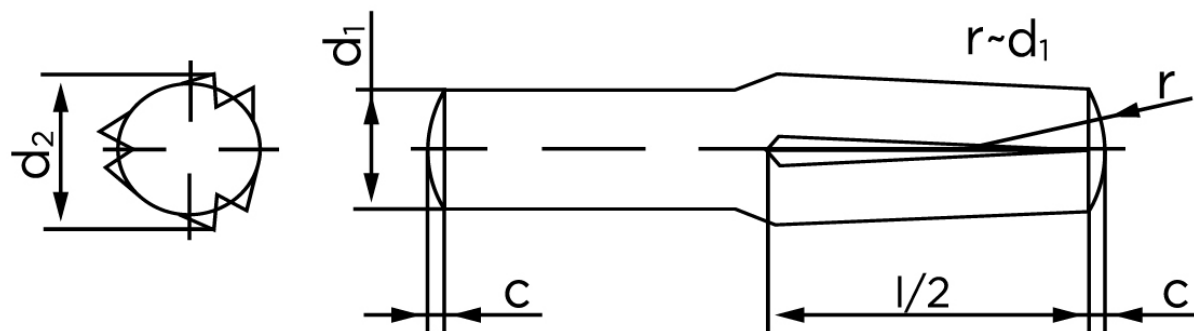

Kærvstifte Med Halv Længde Og Omvendt Kærv DIN 1474 Ubehandlet Stål (Ø8x16) (100 Stk)

SKU: 014740000080016

GTIN:

Norm	DIN 1474
Dimensions	8
$d_2$¹	8.20 - 8.40
c	1
forskydningsstyrke	45,2
forskydningsstyrke² DIN	40,5
Bemærkning	¹ Ø afhænger af længden ² minimum forskydningsstyrke, dobbel kN

Bemærk disse data er vejlede, og informationerne skal anses som vejledende, Bolte.dk stiller ingen garanti eller kan stilles til ansvar for overstående datatabel. Er du i tvivl så kontakt os på 75154999.

Vil du vide mere om dette produkt

Forespørg pris her