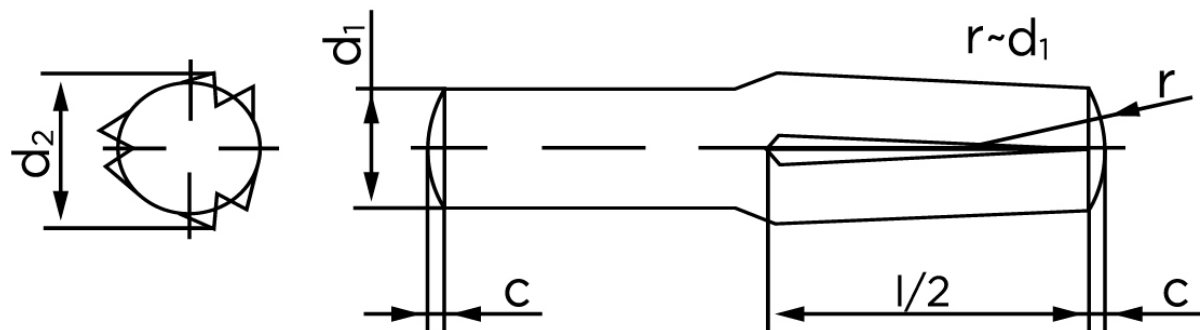

Kærvstifte Med Halv Længde Og Omvendt Kærv DIN 1474 Ubehandlet Stål (Ø8x20) (100 Stk)

SKU: 014740000080020

GTIN:

Norm	DIN 1474
Dimensions	8
$d_2$¹	8.20 - 8.40
c	1
forskydningsstyrke	45,2
forskydningsstyrke² DIN	40,5
Bemærkning	¹ Ø afhænger af længden ² minimum forskydningsstyrke, dobbel kN

Bemærk disse data er vejlede, og informationerne skal anses som vejledende, Bolte.dk stiller ingen garanti eller kan stilles til ansvar for overstående datatabel. Er du i tvivl så kontakt os på 75154999.

Vil du vide mere om dette produkt

Forespørg pris her