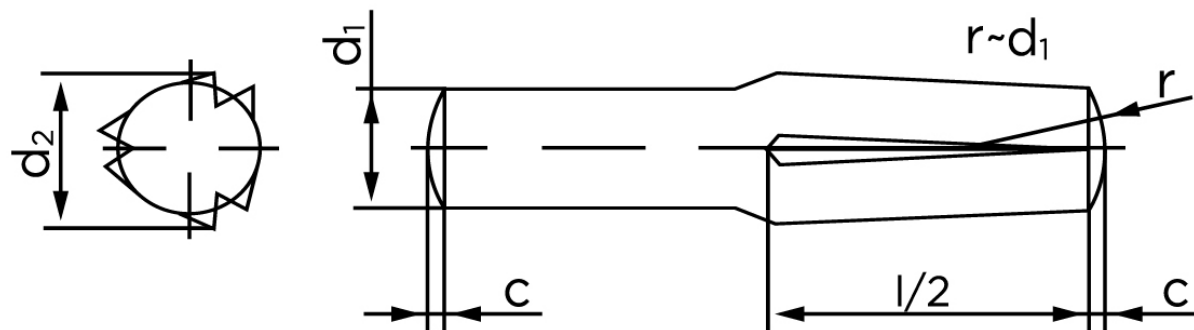

Kærvstifte Med Halv Længde Og Omvendt Kærv DIN 1474 Ubehandlet Stål (Ø8x24) (100 Stk)

SKU: 014740000080024

GTIN:

Norm	DIN 1474
Dimensions	8
$d_2$¹	8.20 - 8.40
c	1
forskydningsstyrke	45,2
forskydningsstyrke² DIN	40,5
Bemærkning	¹ Ø afhænger af længden ² minimum forskydningsstyrke, dobbel kN

Bemærk disse data er vejledende, og informationerne skal anses som vejledende, Bolte.dk stiller ingen garanti eller kan stilles til ansvar for overstående datatabel. Er du i tvivl så kontakt os på 75154999.

Vil du vide mere om dette produkt

Forespørg pris her