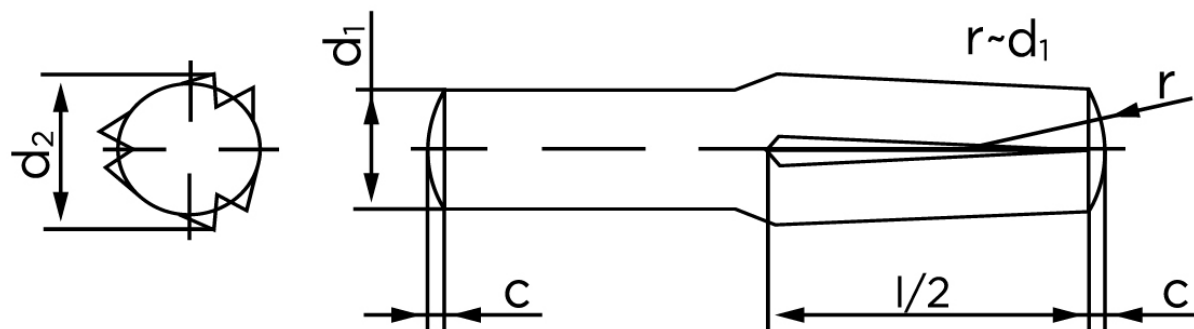

Kærvstifte Med Halv Længde Og Omvendt Kærv DIN 1474 Ubehandlet Stål (Ø8x26) (100 Stk)

SKU: 014740000080026

GTIN:

Norm	DIN 1474
Dimensions	8
$d_2$¹	8.20 - 8.40
c	1
forskydningsstyrke	45,2
forskydningsstyrke² DIN	40,5
Bemærkning	¹ Ø afhænger af længden ² minimum forskydningsstyrke, dobbel kN

Bemærk disse data er vejledende, og informationerne skal anses som vejledende, Bolte.dk stiller ingen garanti eller kan stilles til ansvar for overstående datatabel. Er du i tvivl så kontakt os på 75154999.

Vil du vide mere om dette produkt

Forespørg pris her