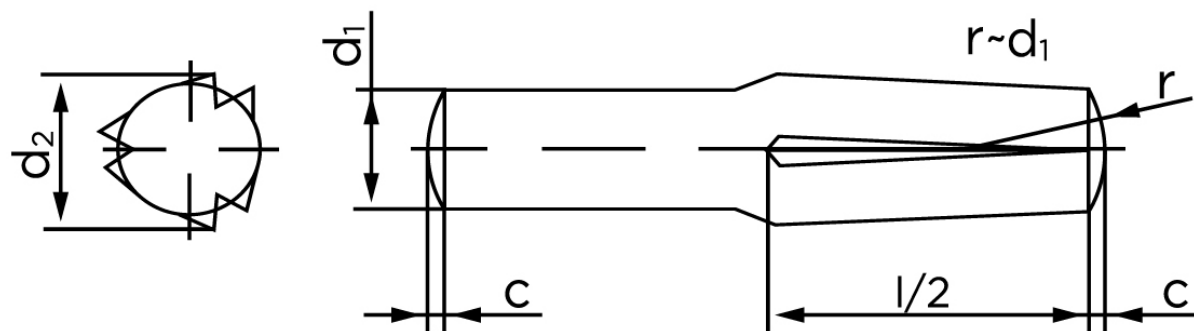

Kærvstifte Med Halv Længde Og Omvendt Kærv DIN 1474 Ubehandlet Stål (Ø8x32) (100 Stk)

SKU: 014740000080032

GTIN:

Norm	DIN 1474
Dimensions	8
$d_2$¹	8.20 - 8.40
c	1
forskydningsstyrke	45,2
forskydningsstyrke² DIN	40,5
Bemærkning	¹ Ø afhænger af længden ² minimum forskydningsstyrke, dobbel kN

Bemærk disse data er vejlede, og informationerne skal anses som vejledende, Bolte.dk stiller ingen garanti eller kan stilles til ansvar for overstående datatabel. Er du i tvivl så kontakt os på 75154999.

Vil du vide mere om dette produkt
Forespørg pris her