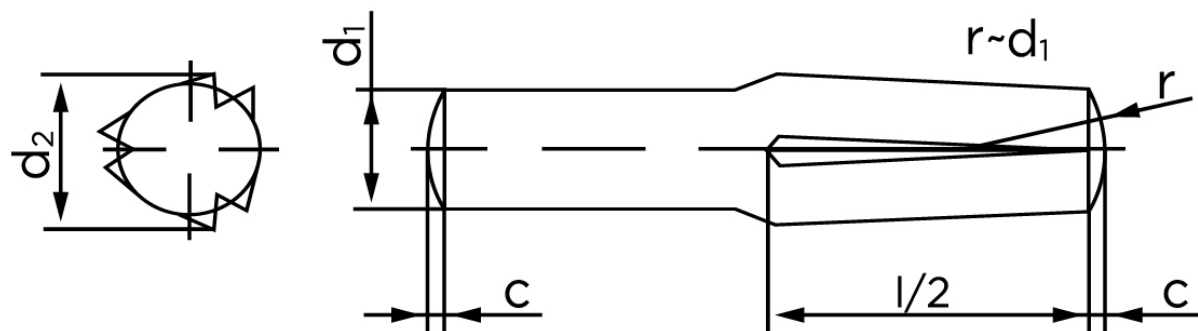

Kærvstifte Med Halv Længde Og Omvendt Kærv DIN 1474 Ubehandlet Stål (Ø8x40) (100 Stk)

SKU: 014740000080040

GTIN:

Norm	DIN 1474
Dimensions	8
$d_2$¹	8.20 - 8.40
c	1
forskydningsstyrke	45,2
forskydningsstyrke² DIN	40,5
Bemærkning	¹ Ø afhænger af længden ² minimum forskydningsstyrke, dobbel kN

Bemærk disse data er vejlede, og informationerne skal anses som vejledende, Bolte.dk stiller ingen garanti eller kan stilles til ansvar for overstående datatabel. Er du i tvivl så kontakt os på 75154999.

Vil du vide mere om dette produkt

Forespørg pris her