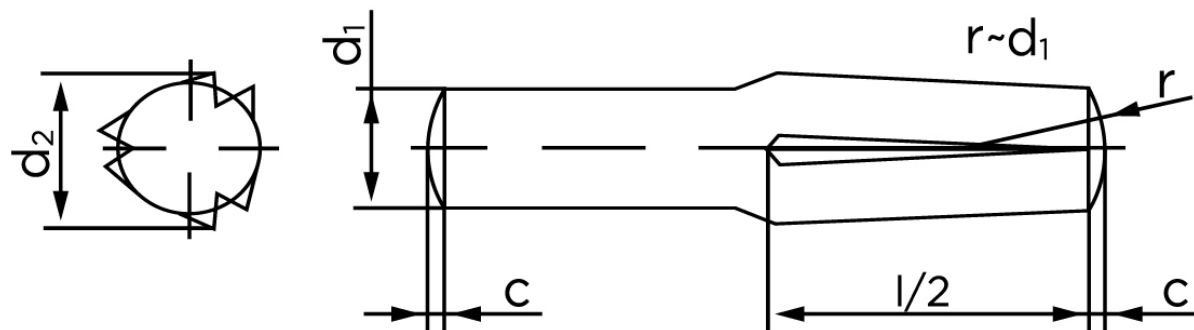

Kærvstifte Med Halv Længde Og Omvendt Kærv DIN 1474 Ubehandlet Stål (Ø8x45) (100 Stk)

SKU: 014740000080045

GTIN:

Norm	DIN 1474
Dimensions	8
$d_2$¹	8.20 - 8.40
c	1
forskydningsstyrke	45,2
forskydningsstyrke² DIN	40,5
Bemærkning	¹ Ø afhænger af længden ² minimum forskydningsstyrke, dobbel kN

Bemærk disse data er vejlede, og informationerne skal anses som vejledende, Bolte.dk stiller ingen garanti eller kan stilles til ansvar for overstående datatabel. Er du i tvivl så kontakt os på 75154999.

Vil du vide mere om dette produkt
Forespørg pris her