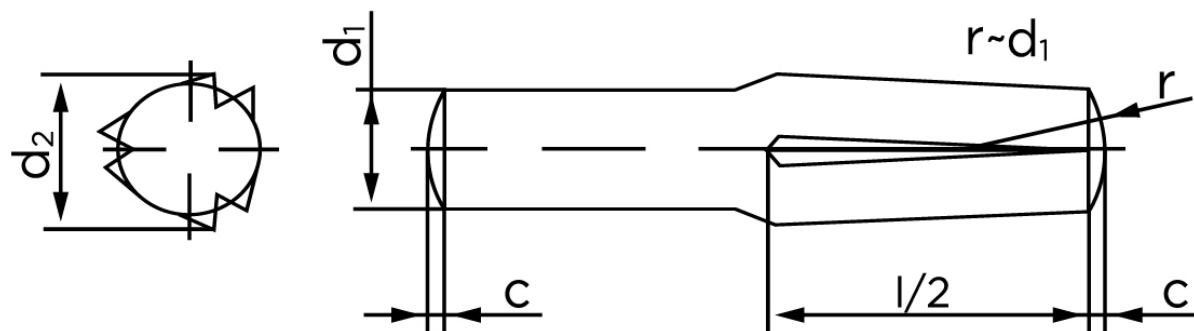

Kærvstifte Med Halv Længde Og Omvendt Kærv DIN 1474 Ubehandlet Stål (Ø8x50) (100 Stk)

SKU: 014740000080050

GTIN:

Norm	DIN 1474
Dimensions	8
$d_2$¹	8.20 - 8.40
c	1
forskydningsstyrke	45,2
forskydningsstyrke² DIN	40,5
Bemærkning	¹ Ø afhænger af længden ² minimum forskydningsstyrke, dobbel kN

Bemærk disse data er vejledende, og informationerne skal anses som vejledende, Bolte.dk stiller ingen garanti eller kan stilles til ansvar for overstående datatabel. Er du i tvivl så kontakt os på 75154999.

Vil du vide mere om dette produkt

Forespørg pris her