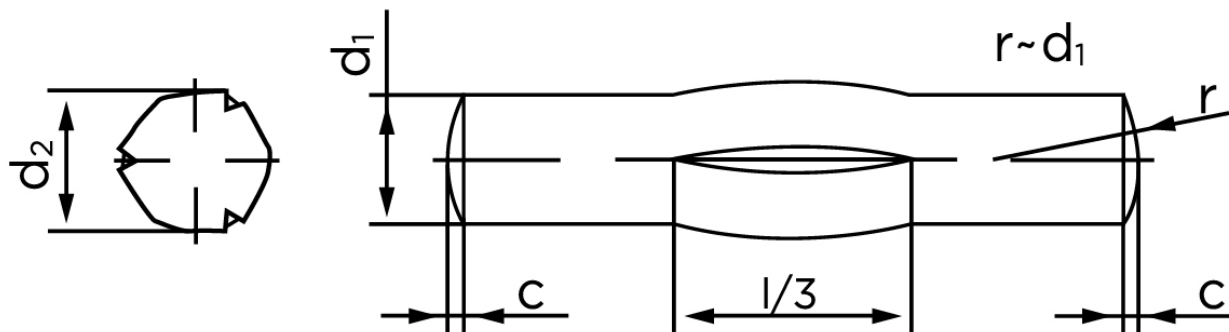

Kærvstifte Med Center Kærv DIN 1475 Ubehandlet Stål (Ø10x45) (25 Stk)

SKU: 014750000100045

GTIN:

Norm	DIN 1475
Dimensions	10
$d_2$¹	10.20 - 10.45
c	1,2
shear strength ISO	70,4
shear strength² DIN	63,2
Bemærkning	¹ Ø depends on the length ² minimum shear strength, double kN

Bemærk disse data er vejledende, og informationerne skal anses som vejledende, Bolte.dk stiller ingen garanti eller kan stilles til ansvar for overstående datatabel. Er du i tvivl så kontakt os på 75154999.

Vil du vide mere om dette produkt
Forespørg pris her