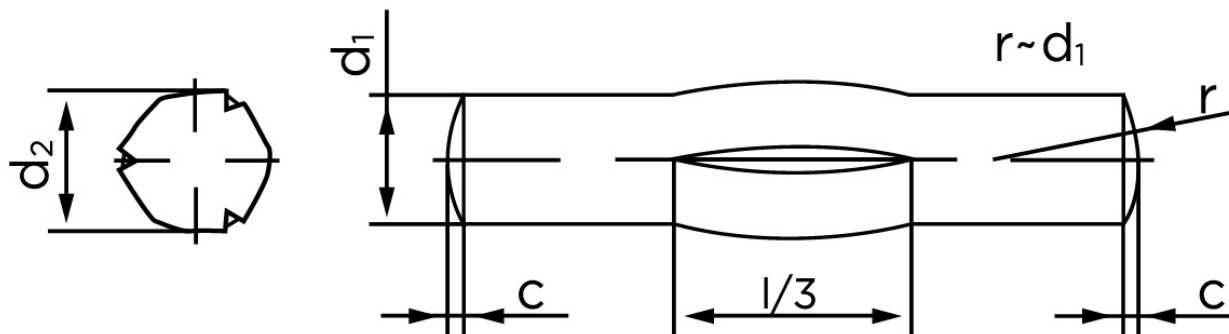

Kærvstifte Med Center Kærv DIN 1475 Ubehandlet Stål (Ø10x50) (25 Stk)

SKU: 014750000100050

GTIN:

Norm	DIN 1475
Dimensions	10
$d_2$¹	10.20 - 10.45
c	1,2
shear strength ISO	70,4
shear strength² DIN	63,2
Bemærkning	¹ Ø depends on the length ² minimum shear strength, double kN

Bemærk disse data er vejledende, og informationerne skal anses som vejledende, Bolte.dk stiller ingen garanti eller kan stilles til ansvar for overstående datatabel. Er du i tvivl så kontakt os på 75154999.

Vil du vide mere om dette produkt
Forespørg pris her